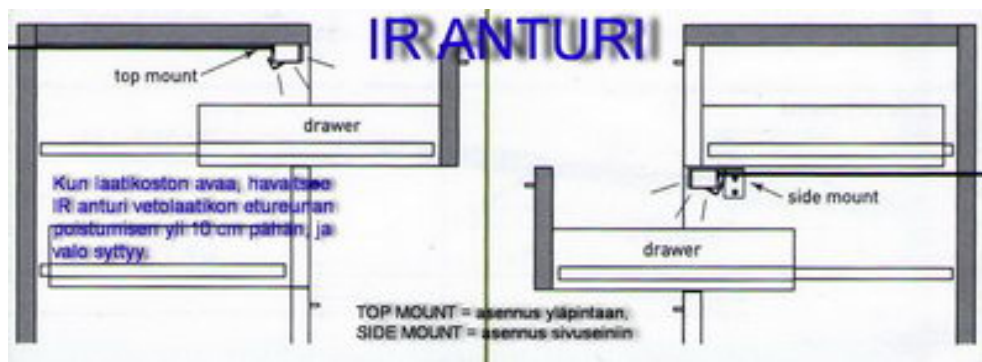

LÄHESTYMISTUNNISTIMELLINEN LED-OHJAIN (IR OHJAIN IR24700106).

IR OHJAIN VOIDAAN ASETTAA NIIN, ETTÄ SE SYTYTTÄÄ:

- kun joku kappale on alle 10 cm päässä anturista
 - kun joku kappale poistuu yli 10 cm päähän anturista
- Kappale voi olla esim. ovi, vetolaatikko, käsi, jne jne.
Toiminto valitaan ohjaimessa olevalla kytkimellä asennuksen yhteydessä.

CABINET TOIMINTO

Ohjausvirta 700 mA

KUN SYÖTTÖJÄNNITE ON
12 V => 1-3 kpl LED SARJAAN
24 V => 1-6 kpl LED SARJAAN

WAVING TOIMINTO

Aina kun käden tuo alle 10 cm päähän anturista, vaihtaa ohjain tilaansa. Näin ollen tuomalla käsi alle 10 cm päähän anturista, voi sytyttää ja sammuttaa valot.