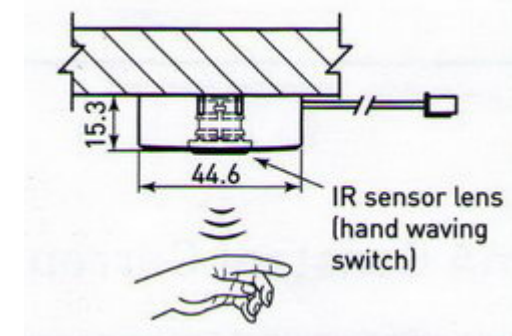

LÄHESTYMISTUNNISTIMELLINEN LED-OHJAIN (IR OHJAIN IR24700106).

IR OHJAIN VOIDAAN ASETTAA NIIN, ETTÄ SE SYTYTTÄÄ:

- kun joku kappale on alle 10 cm päässä anturista
 - kun joku kappale poistuu yli 10 cm päähän anturista
- Kappale voi olla esim. ovi, vetolaatikko, käsi, jne jne.
Toiminto valitaan ohjaimessa olevalla kytkimellä asennuksen yhteydessä.

CABINET TOIMINTO

Ohjausvirta 700 mA

KUN SYÖTTÖJÄNNITE ON
12 V => 1-3 kpl LED SARJAAN
24 V => 1-6 kpl LED SARJAAN

WAVING TOIMINTO

Aina kun käden tuo alle 10 cm päähän anturista, vaihtaa ohjain tilaansa. Näin ollen tuomalla käsi alle 10 cm päähän anturista, voi sytyttää ja sammuttaa valot.