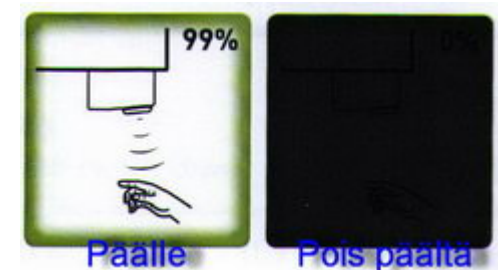

LÄHESTYMISTUNNISTIMELLINEN LED-OHJAIN (IR OHJAIN IR24700106).

IR OHJAIN VOIDAAN ASETTAA NIIN, ETTÄ SE SYTYTTÄÄ:

- kun joku kappale on alle 10 cm päässä anturista
 - kun joku kappale poistuu yli 10 cm päähän anturista
- Kappale voi olla esim. ovi, vetolaatikko, käsi, jne jne.
Toiminto valitaan ohjaimessa olevalla kytkimellä asennuksen yhteydessä.

CABINET TOIMINTO

Ohjausvirta 700 mA

KUN SYÖTTÖJÄNNITE ON
12 V => 1-3 kpl LED SARJAAN
24 V => 1-6 kpl LED SARJAAN

WAVING TOIMINTO

Aina kun käden tuo alle 10 cm päähän anturista, vaihtaa ohjain tilaansa. Näin ollen tuomalla käsi alle 10 cm päähän anturista, voi sytyttää ja sammuttaa valot.

Anturi voi olla erillinen tai integroituna LED valoon.

Valokas verkkokauppa: www.valokas.fi