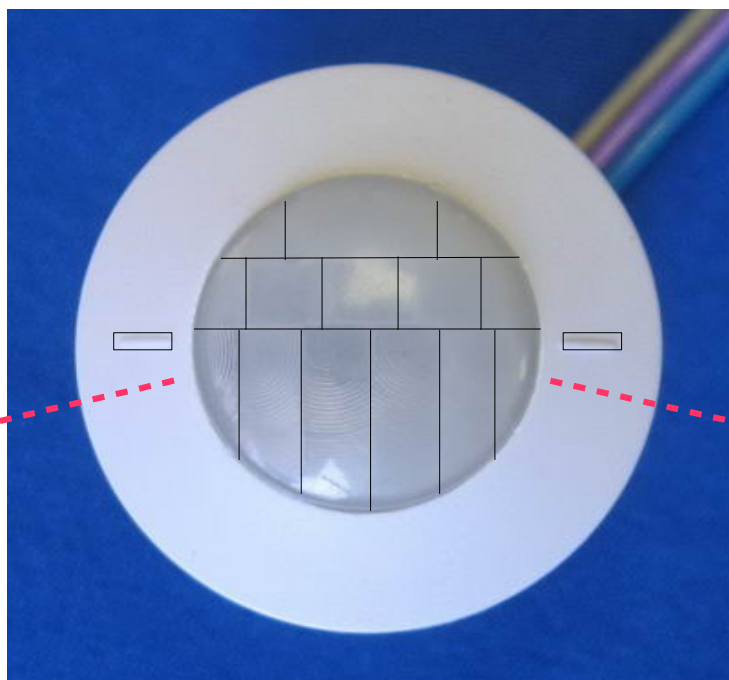

PIR ANTURIN SUUNTAAVUUS

PIR motion detection

HERKKÄ-ALUE

ANTURI ON LÄHES YHTÄ HERKKÄ JOKA SUUNTAAN, JOS SE ASENNETAAN TILAN YLÄPUOLELLE (KATTOON).

VAAKAASUUNNASSA ANTURI ON HERKKÄ SIVUILLE JA ETEENPÄIN. TAAKSE PÄIN ANTURI EI OLE HERKKÄ.

TAKA-ALUEEN EROTTAA ANTURIN MUOVISSA OLEVASTA RUUDUKOSTA.

TAKA-ALUE, JOKA ON EPÄHERKKÄ